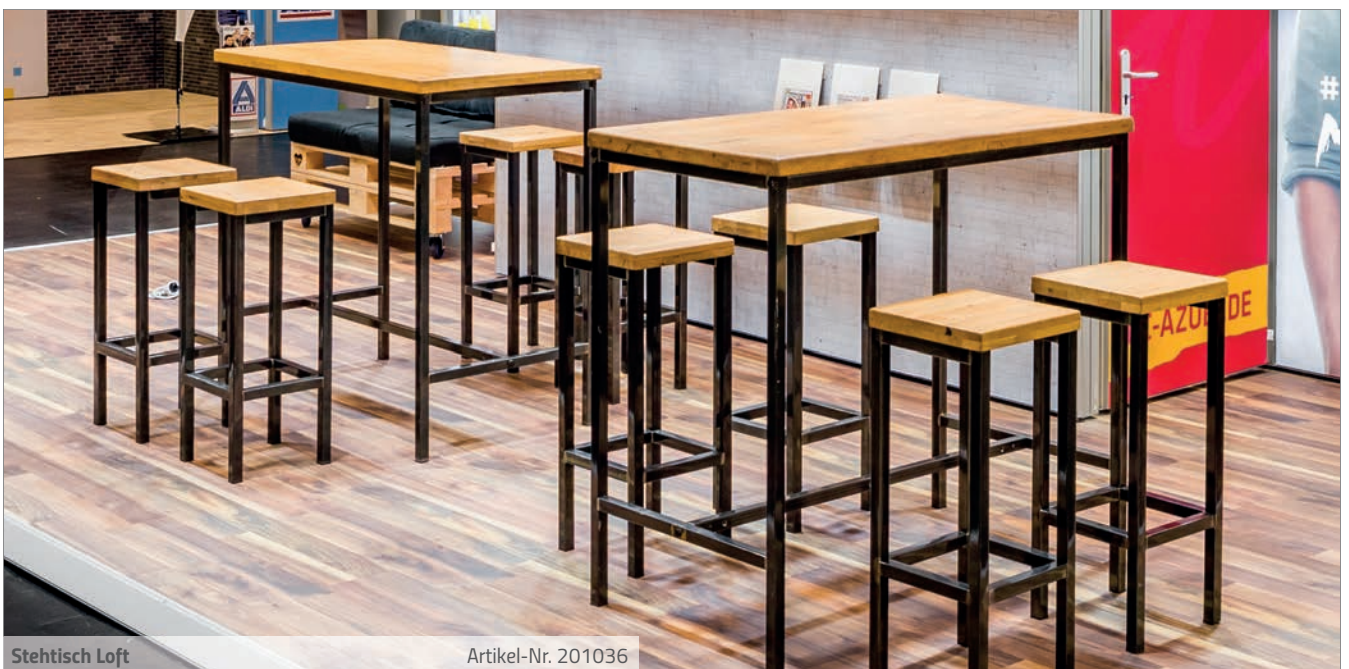

Artikel-Nr. 201039
Stehtisch MIURA weiß
70,- €
 Designklassiker aus pulverbeschichtetem Stahl
 Ø 60 cm, Höhe: 108 cm

Artikel-Nr. 520
Stehtisch, weiß
36,- €
 Kunststoff
 Ø 80 cm, H: 110 cm

Artikel-Nr. 201068
Stehtisch MIURA rot
70,- €
 Designklassiker aus pulverbeschichtetem Stahl
 Ø 60 cm, Höhe: 108 cm

Artikel-Nr. 201036
Stehtisch Loft
85,- €
 66 x 120 cm, H: 111 cm

Stehtisch Loft

Artikel-Nr. 201036

STEHTISCHBRÜCKEN

Artikel-Nr. 201010
Stehtischbrücke 180, weiß
167,- €
180 × 110 × 80 cm

Artikel-Nr. 210012
Stehtischbrücke NewLine,
Edelstahl, Platte weiß
145,- €
180 × 110 × 80 cm