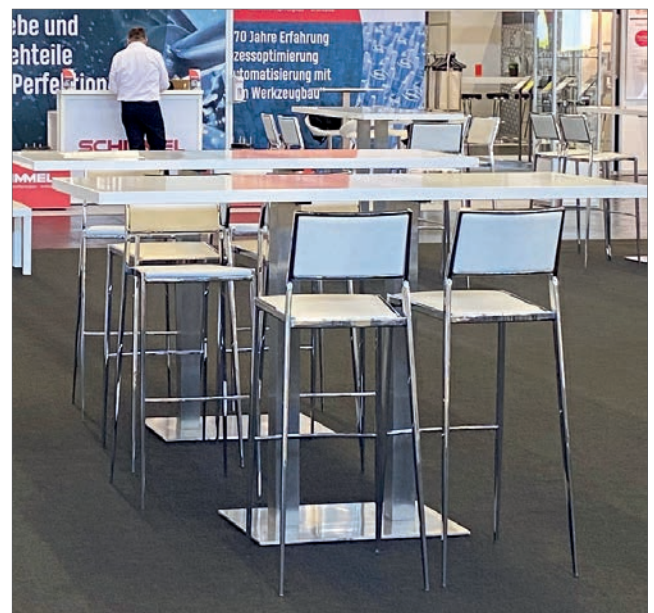

Hochtisch Luna

Artikel-Nr. 201090