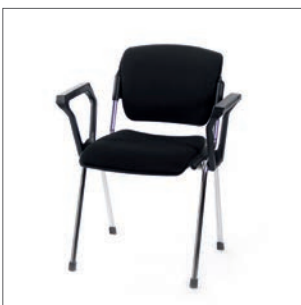

Beistelltisch weiß

Artikel-Nr. 201032

SITZMÖBEL STÜHLE

Artikel-Nr. 535
Stuhl ohne Armlehne
9,10 €
Kunststoff anthrazit

Artikel-Nr. 220061
Stuhl Zeus
19,- €
Chrom, Sitzschale und Leder weiß
51 × 81 × 58 cm
Sitzhöhe: 49 cm

Artikel-Nr. 220011
Konferenzstuhl
17,- €
Chrom, grau gepolstert
53 × 83 × 60 cm
Sitzhöhe: 45 cm

Artikel-Nr. 545
Klappstuhl
7,00 €
schwarz

Artikel-Nr. 715
Polsterstuhl ohne Armlehne
20,- €
schwarz, gepolstert

Artikel-Nr. 202061
Bürodrehstuhl Office I
49,- €
schwarz
59 × 65 cm (B x T)
Sitzhöhe: 40 – 52 cm

Artikel-Nr. 202004
Polsterstuhl mit Armlehne
27,- €
Chrom, schwarz gepolstert
67 × 81 × 58 cm
Sitzhöhe: 49 cm