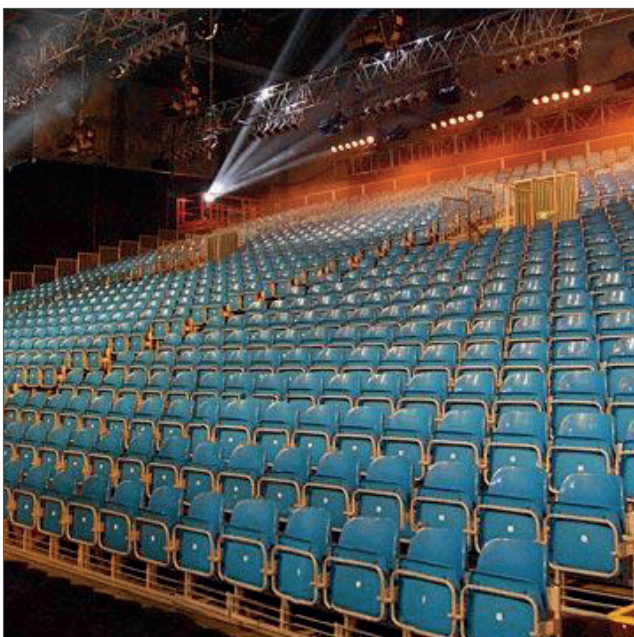

MOBILE TRIBÜNE

FAKTEN

- geeignet für Aufbau an verschiedenen Orten
- schneller Auf- und Abbau
- Sitzplatztribüne Typ D 250 aus konfektioniertem Tribünenmaterial
- Unterkonstruktion aus modularem Stahlrohr-Systemgerüstmaterial
- aufsteigende Klappsitze, bis zu 39 Reihen, Steigung: 25 cm
- Anpassung an unterschiedlichste Veranstaltung durch variable Gestaltung
- Rundungen möglich
- unbegrenzt erweiterbar (Platzzahl)
- Mindestabnahme: 500 Sitzplätze

REFERENZEN (TV-Shows, Konzerte, Sport- und Firmenevents)

Wetten, dass..? ▪ Feste der Volksmusik ▪ Verstehen Sie Spaß?
Die große Show der Naturwunder ▪ Willkommen bei Carmen Nebel
Paul Panzer: Alles auf Anfang ▪ Feuerwerk der Turnkunst
Musikschau Schottland ▪ EDEKA Revue

Kontaktieren Sie uns!
halle@creatyp.de