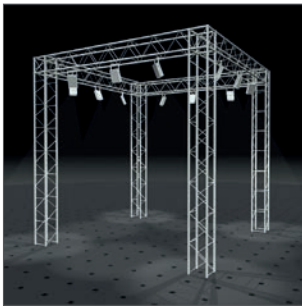

Podeste und Traversen
passen wir nach Ihren
Bedürfnissen individuell an.
Kontaktieren Sie uns!
halle@creatyp.de

vielfältige Varianten baubar,
rechteckig oder rund, mit Beleuch-
tung, Stoffverkleidung möglich