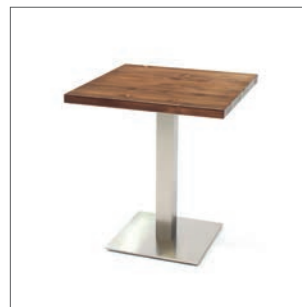

Artikel-Nr. 201097
Tisch Luna Holz
48,- €
Gestell: Edelstahl
69 × 76 × 69 cm