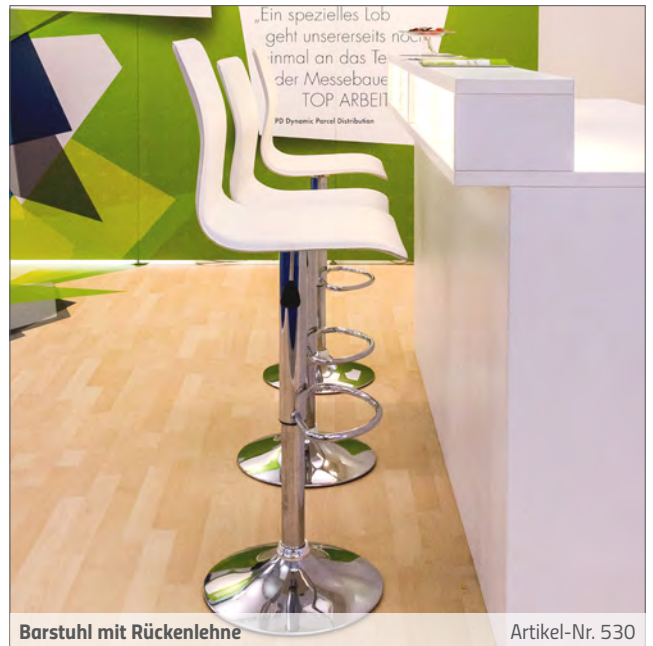

Artikel-Nr. 202012
Barhocker Classic
28,- €
 Gestell Chrom, Leder schwarz
 Sitzhöhe: 81 cm
 Ø 40 cm

Artikel-Nr. 202009
Barstuhl TRITON
28,- €
 Gestell Chrom, Sitz Leder weiß
 44 x 110 x 46 cm
 Sitzhöhe: 80 cm

Artikel-Nr. 202086
Barhocker Moon
26,- €
 Chrom/weiß
 Sitzhöhe: 61 – 82 cm

Artikel-Nr. 202085
Barhocker Moon
26,- €
 Chrom/rot
 Sitzhöhe: 61 – 82 cm

Barstuhl mit Rückenlehne

Artikel-Nr. 530

SITZMÖBEL BARHOCKER