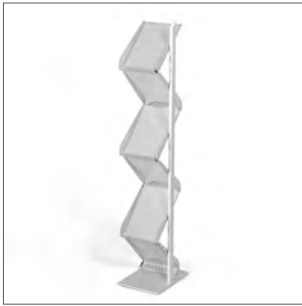

Artikel-Nr. 553
Prospektständer
98,- €
6 Ablagen A4, Alu
im Zick-Zack
40 x 150 x 35 cm