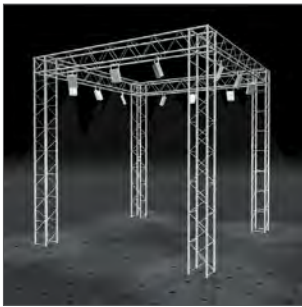

Artikel-Nr. 358
5 Liter Hände-Desinfektionsmittel
47,- €

Artikel-Nr. 522
Hygiene-Schutzwand für Bartheke
68,- €
B: 80 cm, H: 85 cm

BÜHNE, TRAVERSE, TRIBÜNE

Artikel-Nr. 204061

Bühnenpodest **40,- €/qm**

in verschiedenen Varianten baubar,
Steckfüße für Bühnenhöhen:
20, 40, 60, 80, 100 cm